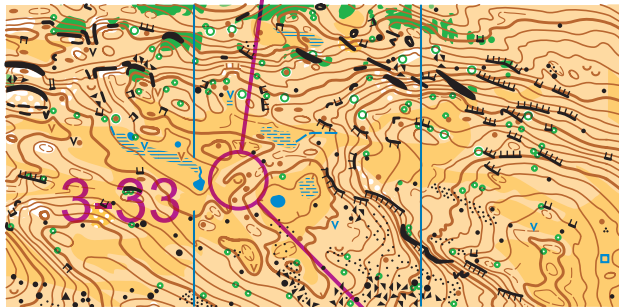

Test Druckauflösung

Signet Druckqualität

swiss orienteering
map 9876 Q

geprüft 2020
 Peter Pan

6mm

1:4'000

1:10'000

1:10'000

Farbreferenzstreifen für OL-Karten (ISOM 2017-2 + ISSpROM 2019)