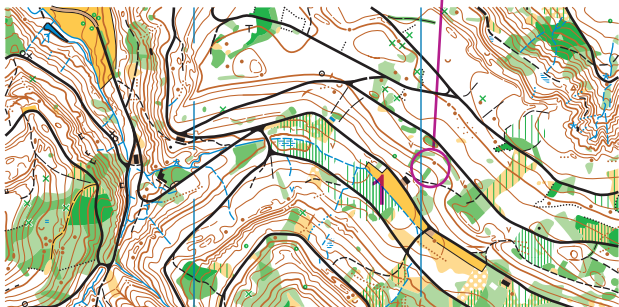

Test Druckauflösung

Signet Druckqualität

swiss orienteering
map 9876 Q

geprüft 2020
 Peter Pan

6mm

1:4'000

1:10'000

1:10'000

Farbreferenzstreifen für OL-Karten (ISOM 2017-2 + ISSpROM 2019)