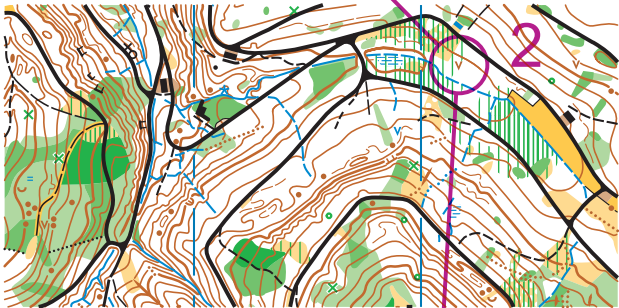

Test Druckauflösung

Signet Druckqualität

swiss orienteering
map 9876 Q

geprüft 2020
 Peter Pan

6mm

1:4'000

1:10'000

1:10'000

Farbreferenzstreifen für OL-Karten (ISOM 2017-2 + ISSpROM 2019)