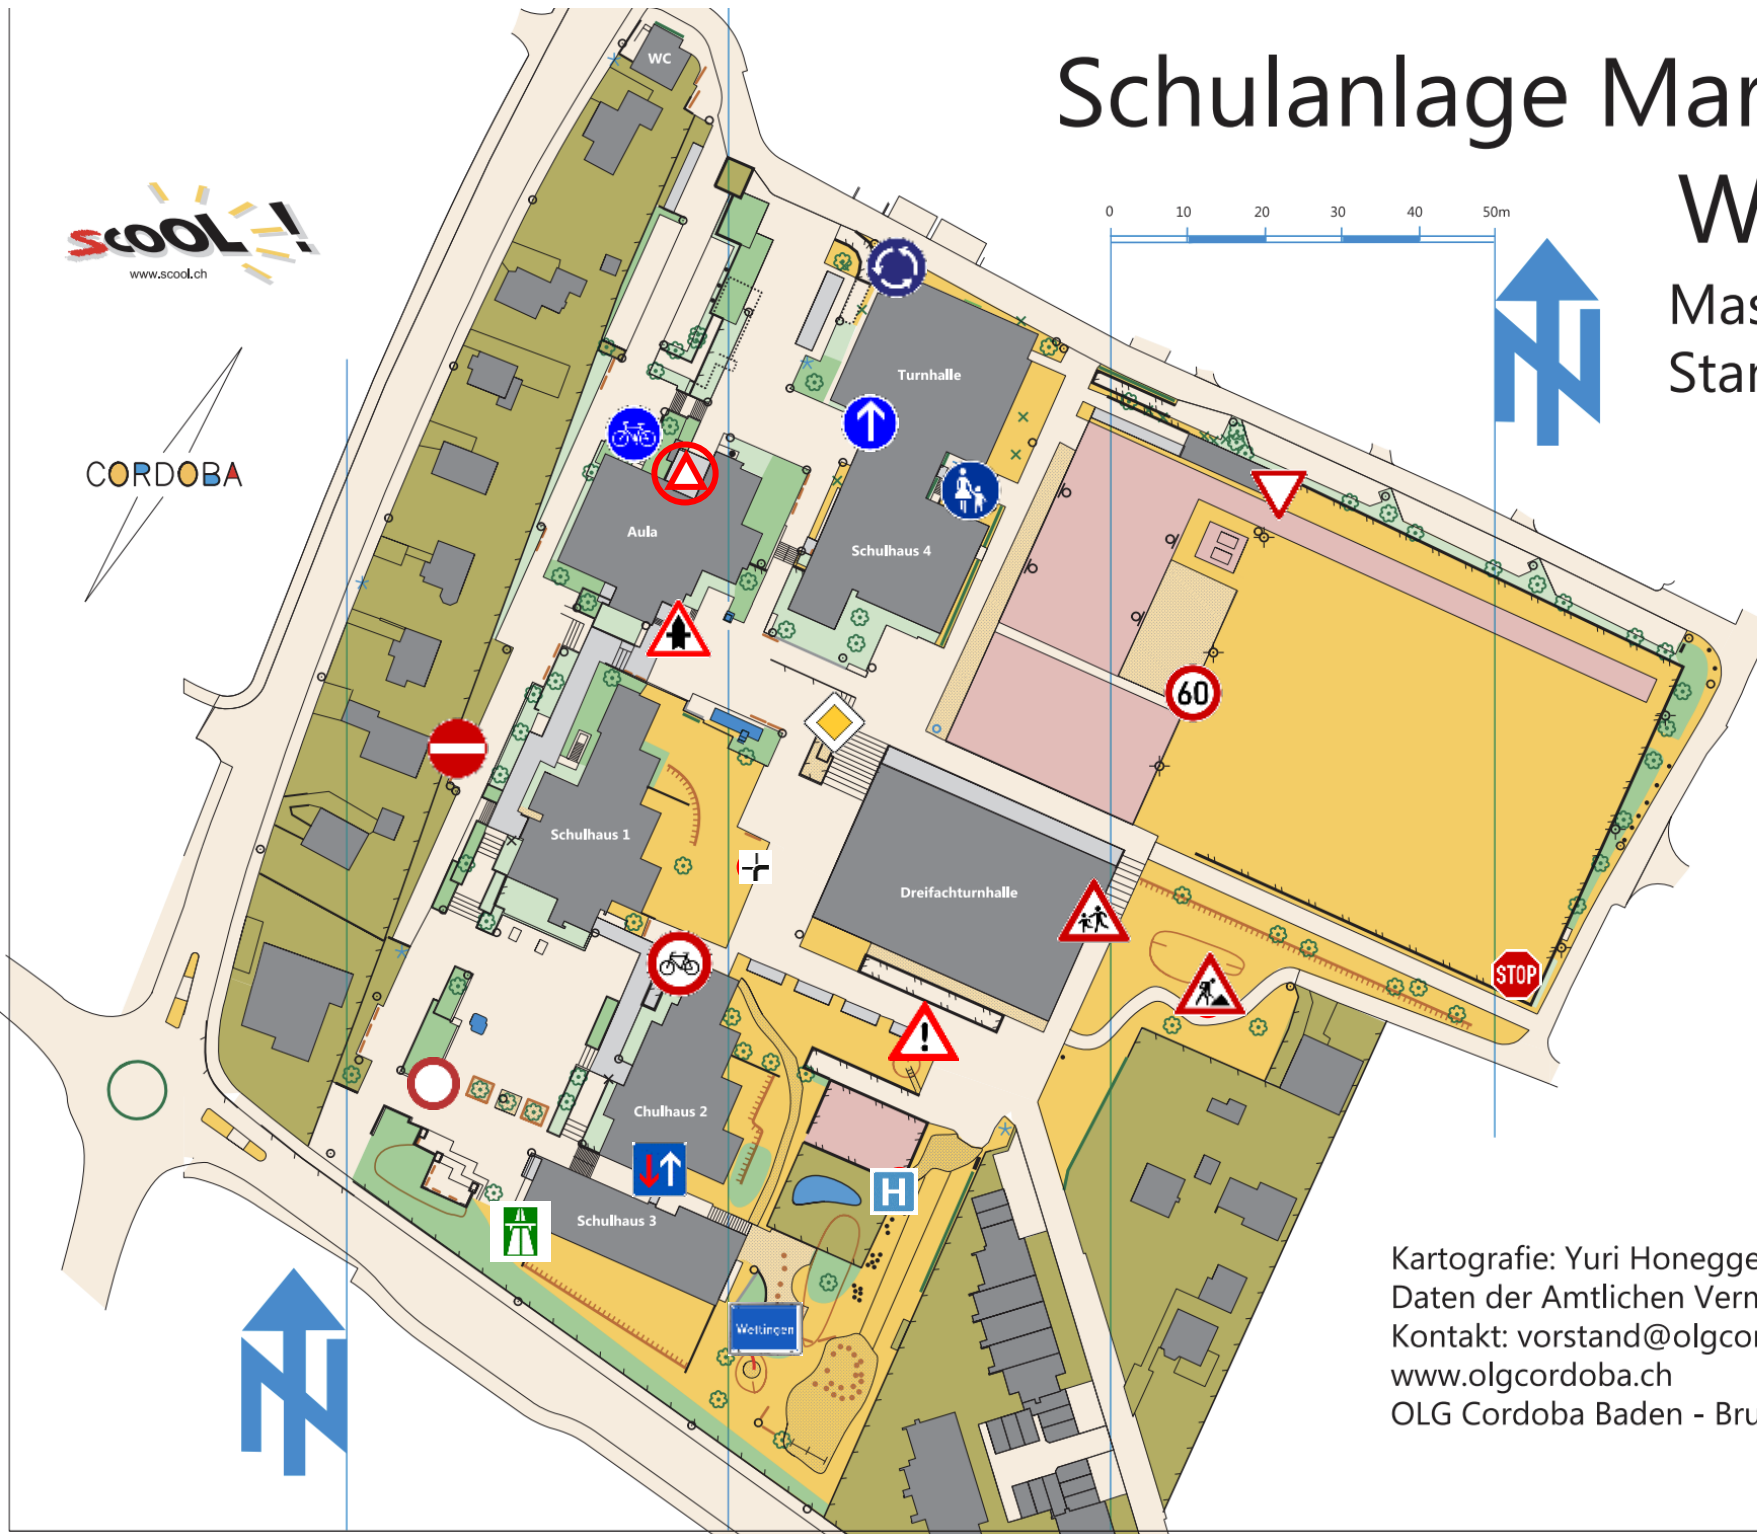

# Schulanlage Margeläcker Wettingen

Masstab: 1:1500  
Stand Aug. 2018

CORDOBA

0 10 20 30 40 50m

	Haus mit Vordach
	Asphalt
	Treppe
	Wiese
	Bepflanzung
	Gebüsch
	Baum, Busch
	nicht betreten (Privat)
	Sand, Kies
	Tartan
	Brunnen
	Hydrant
	Mauer (nicht passierbar)
	Zaun (nicht passierbar)
	Lampe, Scheinwerfer
	Fahnenstange, Sitzbank
	Hügel

Kartografie: Yuri Honegger und Therese Achermann  
 Daten der Amtlichen Vermessung Kanton Aargau  
 Kontakt: [vorstand@olgcordoba.ch](mailto:vorstand@olgcordoba.ch)  
[www.olgcordoba.ch](http://www.olgcordoba.ch)  
 OLG Cordoba Baden - Brugg - Zurzach