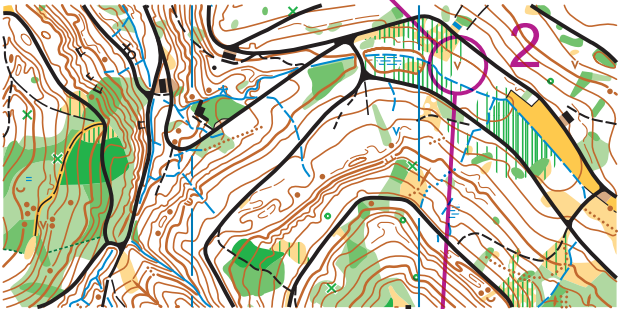

Test Druckauflösung

Signet Druckqualität

sw/iss
orienteering
map 9876 Q

geprüft 2024
Peter Pan

6mm

1:4'000

1:10'000

1:10'000

Farbreferenzstreifen für OL-Karten (ISOM 2017-2 + ISSPrOM 2019-2)