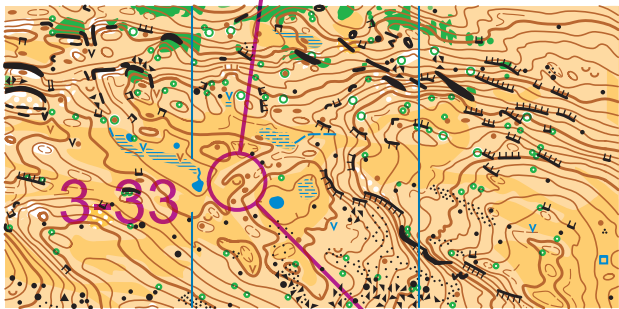

Test Druckauflösung

Signet Druckqualität

sw/iss
orienteering
map 9876 Q

geprüft 2024
Peter Pan

6mm

1:4'000

1:10'000

1:10'000

Farbreferenzstreifen für OL-Karten (ISOM 2017-2 + ISSPrOM 2019-2)