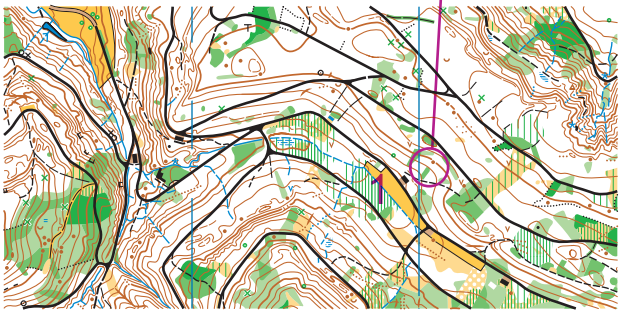

Test Druckauflösung

Signet Druckqualität

sw/iss
orienteering
map 9876 Q

geprüft 2024
Peter Pan

6mm

1:4'000

1:10'000

1:10'000

Farbreferenzstreifen für OL-Karten (ISOM 2017-2 + ISSPrOM 2019-2)